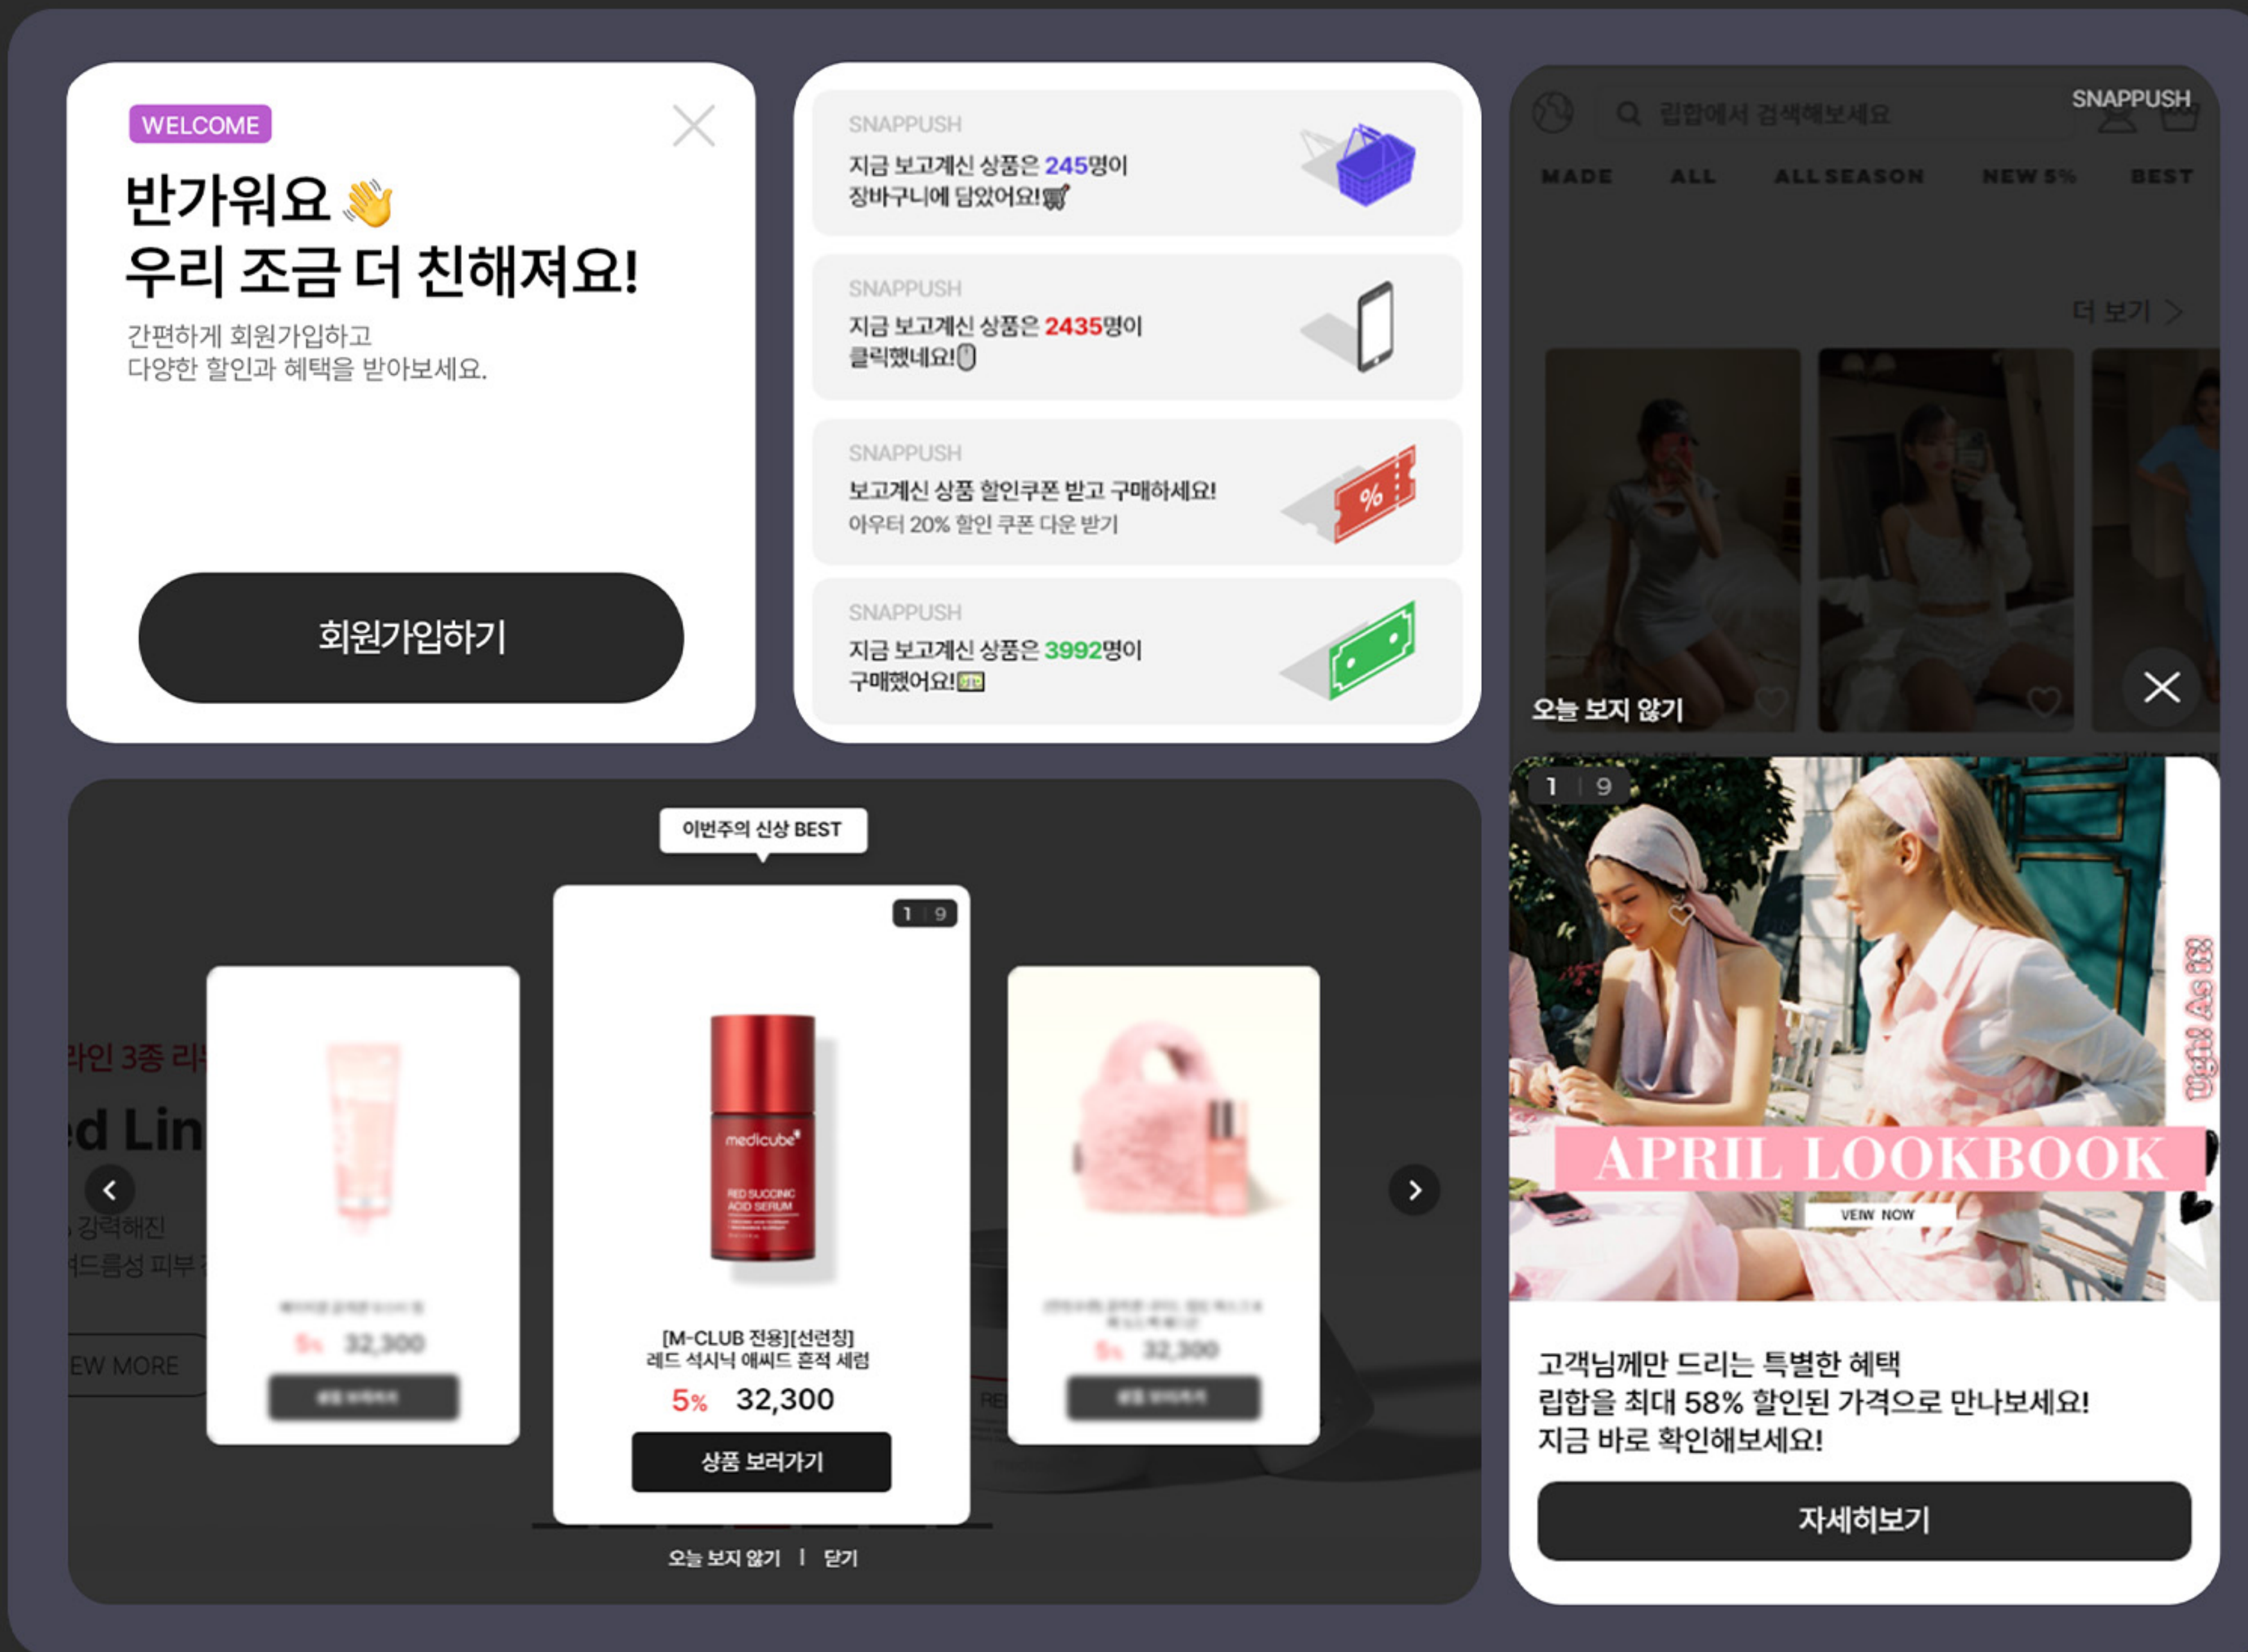

갑자기 매출이 늘어난 쇼핑몰
어느순간 잘 보이는 쇼핑몰
공통점은 하나입니다.

2023년 기준 2138개의 고객사 유치

스냅은 상호 존중과 협동, 격려와 신뢰, 소통과 열정
협동의 문화에 보다 큰 비전과 가치를 두고 있습니다.
이는 사내뿐만 아니라 기업과 기업, 고객간의 원만한 소통으로 이루어집니다.

SNAPPUSH

타겟팅 알림 스냅푸시

디테일한 고객군 타겟팅을 기반으로
다양하고 트렌디한
푸시알림을 여러채널에서 발송합니다.